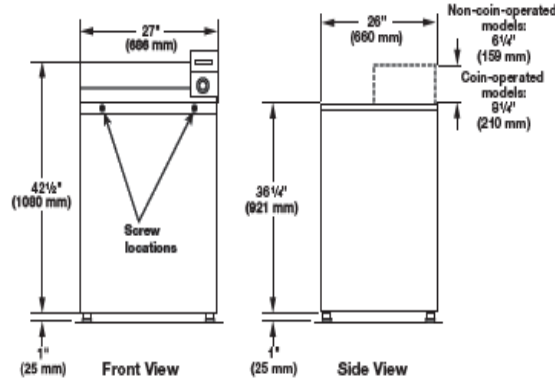

Maytag® GARANTÍA LIMITADA 2 Años - Todas las partes

Durante un período desde la fecha original de compra hasta los plazos indicados anteriormente, el designado piezas que fallen en uso comercial normal serán reparadas o reemplazadas sin cargo para el pieza en sí, el propietario deberá pagar todos los otros costos, incluyendo mano de obra, el transporte y las aduanas deber. Daños químicos se excluye de toda la cobertura de la garantía. Consulte la garantía completa para más detalles