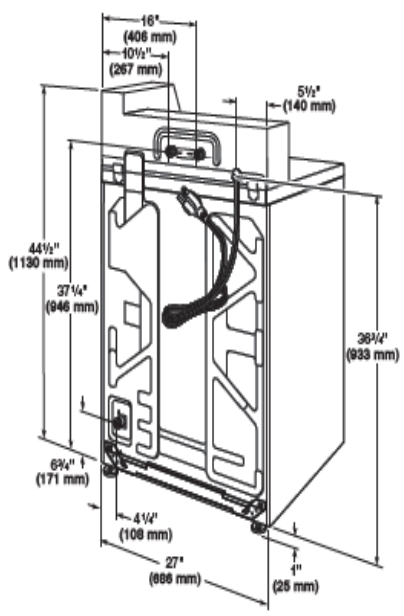

Maytag® GARANTÍA LIMITADA 2 Años - Todas las partes

Durante un período desde la fecha original de compra hasta los plazos indicados anteriormente, el designado piezas que fallen en uso comercial normal serán reparadas o reemplazadas sin cargo para el pieza en sí, el propietario deberá pagar todos los otros costos, incluyendo mano de obra, el transporte y las aduanas deber. Daños químicos se excluye de toda la cobertura de la garantía. Consulte la garantía completa para más detalles