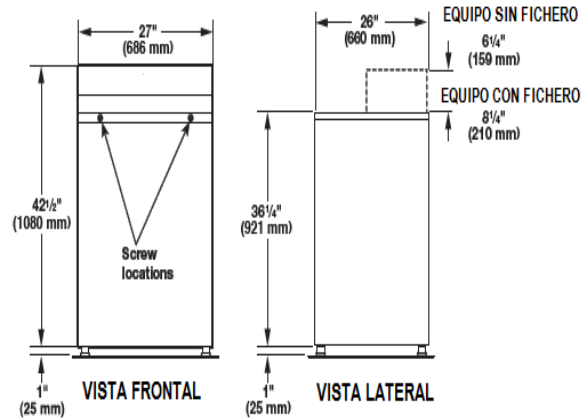

ESPECIFICACIONES DE LAVADORA

MODELO	MAT20PR
MOTOR	
Tamaño del motor	1/2 (.37)
Factor de energía modificado (MEF)	1/2 (.37)
Factor de agua (WF)	5.72
CAPACIDAD	
Peso Kg. En ropa seca	8
Volumen de cilindro -ft (litros)	2.9 (82)
Diámetro de cilindro - in (mm.)	20.8 (528)
Profundidad en el cilindro - in (mm.)	23.8 (605)
APROXIMADO DE AGUA DE USO galones (litros)	
Promedio de consumo de agua caliente, el ciclo de agua caliente	.56 (2.1)
El uso de agua caliente media, ciclo del agua caliente	7.03 (26.6)
Promedio de consumo total de agua por ciclo	16.59 (62.8)
CLASIFICACIÓN ELÉCTRICA	
Modelo de tensión	120V/60hz
Fusibles / interruptores MIN. REQUISITOS	
Modelo-amplificadores	15
VELOCIDAD DE EXTRACCIÓN	
Maximum RPM	700
Maximum g- force	144
PRESIÓN DE SUMINISTRO DE AGUA	
Psi - bar	20 - 100 (1 - 8)
MANGUERA DE ENTRADA	
Ft. M.	6 (1.8)
MANGUERA DE DRENAJE	
Ft. m	4.2 (1.3)
PESO	
Con embalaje - lbs. (kg.)	164 (74.4)
Sin embalaje - lbs. (kg.)	146 (66.2)
DIMENSIONES	
Ancho - in (mm.)	27 (686)
Profundidad - in (mm.)	26 (660)
Altura - in (mm.)	42 1/2 (1,080)
Apertura de la puerta- In (mm.)	17 (432)
DIMENSIONES CON EMPAQUE	
Ancho - In (mm.)	29 (737)
Profundidad - In (mm.)	27.5 (699)
Altura - In (mm.)	49 (1,255)

Las dimensiones son sólo para fines de planificación. Consulte las instrucciones específicas para una instalación correcta.

Debido a la mejora continua del producto, Maytag se reserva el derecho de cambiar las especificaciones sin notificación.