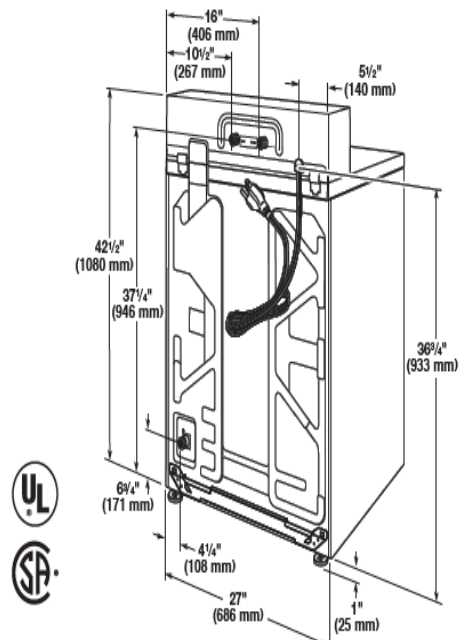

Maytag® GARANTÍA LIMITADA 2 Años - Todas las partes

Durante un período desde la fecha original de compra hasta los plazos indicados anteriormente, el designado piezas que fallen en uso comercial normal serán reparadas o reemplazadas sin cargo para el pieza en sí, el propietario deberá pagar todos los otros costos, incluyendo mano de obra, el transporte y las aduanas deber. Daños químicos se excluye de toda la cobertura de la garantía. Consulte la garantía completa para más detalles